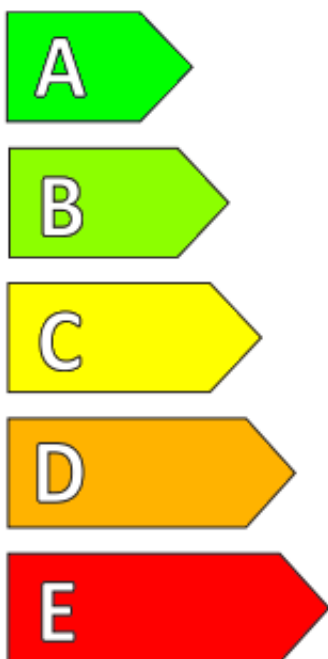

# ENERG ⚡

**BF-Goodrich**

238771

175/65R15 84 H

C1

**D**

**B**

2020/740